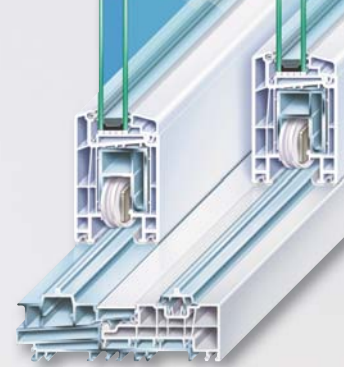

Además, todos ellos cuentan con el sello Greenline que garantiza el uso de estabilizadores ecológicos para la protección del medio ambiente.

Variedad de perfiles foliados que imitan la madera

El sistema de revestimiento es un proceso de foliado de los perfiles de PVC para darles un aspecto de madera con un efecto visual muy realista. Este proceso está disponible para los sistemas PremiDoor, PremiLine y correderas-paralelas.

Estos son algunos de los acabados disponibles:

Caoba

Embero

Verde Pino

Nogal

Sistema PremiDoor

Corredera-Elevadora

El sistema PremiDoor permite llevar a cabo cerramientos de grandes dimensiones con la ligereza y prestaciones que usted necesita.

Ofrece las mejores soluciones arquitectónicas con distintas variantes de hojas fijas y móviles mientras permite el paso de una gran cantidad de luz pudiendo alcanzar los 3 metros de anchura por hoja. Un sistema perfecto para los diseños más ambiciosos.

Los herrajes garantizan un funcionamiento seguro mientras su sistema de juntas de sellado lo convierte en una barrera frente a los elementos.

Su mecanismo de funcionamiento (la hoja se eleva sobre sí misma), unido a su excelente estabilidad dimensional permite un manejo de hojas muy fácil en cualquier circunstancia.